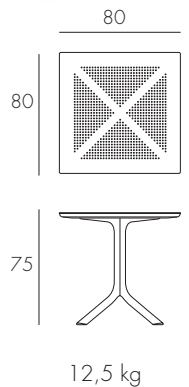

Tavolo con gamba centrale a 4 razze e piano DurelTOP 80x80cm, in polipropilene fiberglass trattato anti-UV e colorato in massa. Smontabile. Con piedini regolabili.

Table with center column and four legs, with DurelTOP 80 x 80 cm tabletop. Made of uniformly colored fiberglass polypropylene resins with uv additives. May be dismantled and has adjustable height feet.

Table avec pied central resine 4 branches, plateau Durel TOP 80x80 cm en polypropylène fiberglass traité anti-UV et coloré dans la masse. Démontable. Avec vérins de réglage.

Tisch mit zentraler Säule und 4 Füßen, mit DurelTOP Tischplatte 80x80cm, aus UVbeständigem fiberglass Polypropylen, voll durchgefärbt. Demontierbar. Füße mit Höhenausgleich.

Mesa con pie central de 4 patas, con tablero DurelTOP 80x80cm, en polipropileno fiberglass tratado anti UV y teñido en masa. Desmontable. Con pies regulables.

Mesa com coluna central e 4 pes, com tampo Durel TOP 80x80 cm, em polipropileno fiberglass com tratamento anti-UV colorido na totalidade. Desmontável. Com pes reguláveis.

tested by